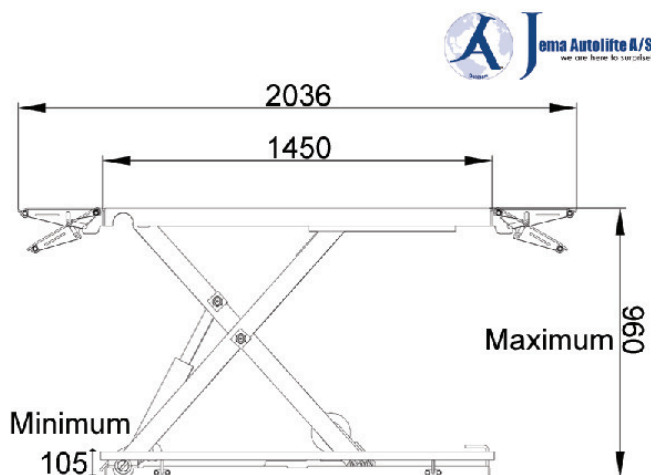

Saxliften er simpelthen af højeste kvalitet og har mange fans især klargøringsværksteder, autolakere og har alt til den kræse bruger eller til det store autoriserede værksted.

Jema Autolifte JA3000S-E er CE GODKENDT!