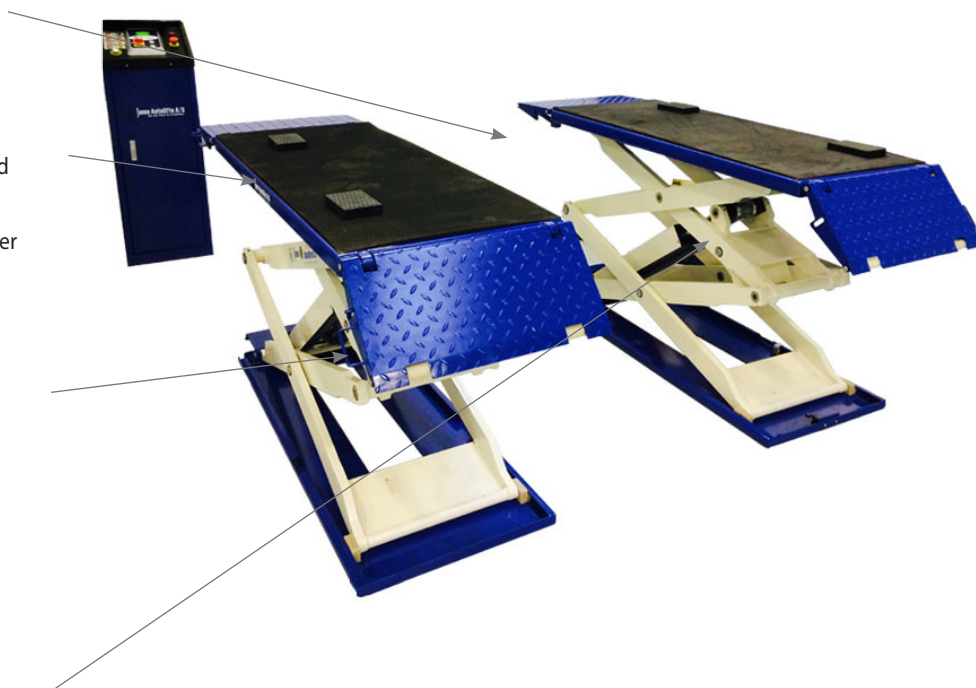

Til gulvmontering

JA6000S er fremstillet til gulvmontering, så brugeren nemt og hurtigt kan montere liften.

Platform beskyttelse

Lav profil saxliften er produceret med beskyttelse på platformene og leveres naturligvis med gummiklodser som nemt kan placere under køretøjets fixpunkter.

Opkørselsramper

Platformene er udformet således at der er opkørselsramper i begge ender, ramperne kan også bruge som løfte punkt så den både kan tag korte og lange køretøjer

Sikkerhedslåse og el tilslutning

JA6000S bruger kun 220V og tilsluttes luft til udløsning af de fuldautomatiske sikkerhedsstop. JA6000S har en digital information kontrolboks, der gør det sikker og nemt at betjene liften.

JA6000S er den perfekte løsning, hvis du ønsker en saxlift i høj kvalitet. Liften er til gulvmontering hvilket gør forarbejdet til installationen minimal. Med JA6000S saxliften har brugeren mulighed for at arbejde på selv de laveste biler da den kun er 11 cm. høj. Saxliften er CE godkendt af TÜV.